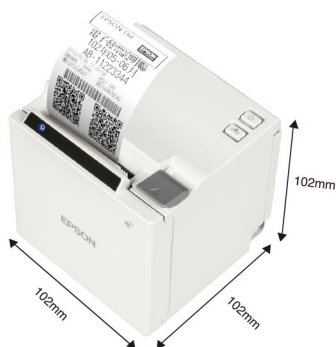

精巧體積 省空間 雙向出紙
多元連結 使用方式更靈活

最適合創業頭家/時尚精品/小型零售餐飲業

電子發票證明聯暨收據印表機

TM-m10

業界同級最小2吋熱感式印表機

Epson TM-m10 輕巧時尚的外型，搭配黑/白兩色的設計是業界同級最小的2吋熱感式印表機，同時可以輕易的搭配各種收銀系統使用，有效應用櫃台空間。

多向出紙

可支援上方出紙或前方出紙視空間配置需求，即可自由輕易改變出紙方向，空間應用更靈活。

行動列印更便利

可由平板電腦或其他手持行動裝置直接操作列印，透過ePOSPrint 技術，即可簡單設定 iOS/Android/Window等行動裝置以及一般Window為主的桌上型電腦。

多元連結方式

可以透過USB、乙太網路或藍牙連線。

USB 有線LAN Bluetooth

TM-m10

TM-m10 產品規格

列印方式	熱感式列印
解析度	203 × 203 dpi
列印速度	最快150mm/秒
字體	
內建字型	9x17或12x24(英數字)/24x24(中文)
字元大小	0.88 × 2.13或1.25 × 3.00mm(英數字)/3.0x3.0mm(中文)mm
字集種類	95英數字元/18國際字元/128x43圖形/Big-5繁體中文(13535字)
條碼-1維條碼	UPC-A, UPC-E, JAN8 / EAN 8, JAN13 / EAN13, Code39, Code93, Code128, ITF, CODABAR(NW-7), GS1-128, GS1 DataBar
條碼-2維條碼	DF417, QR code, Maxi Code, Data Matrix, Aztec Code, Two dimensional GS1 DataBar, Composite Symbology
紙張規格	
紙張尺寸	57.5mm ± 0.5mm、最大直徑為60.0mm
紙張厚度	0.080~0.046mm
記憶體-資料緩衝區	4KB或45bytes
記憶體-NV記憶	384KB
傳輸介面種類	
USB model	內建USB2.0 x1
Bluetooth model	內建USB2.0 x1, Bluetooth3.0(EDR supported)
Wi-Fi model	內建USB2.0 x1, 802.11b/g/n (2.4GHz), Ethernet 10/100Base-T/TX
行動裝置	iOS, Android and Windows (Store Apps)
使用電源	24 VDC ± 7%, 內附變壓器ADAPTER C1
耗電量	平均約1.5A (18%列印密度下, 持續列印100行)
可靠度-切刀壽命	100萬次
可靠度-MTBF	360,000 hours
可靠度-MCBF	60 million lines
外觀尺寸	102(W) x 102(D) x 102(H)mm
重量	900g
顏色	黑色 / 白色
選購配件	警示蜂鳴器