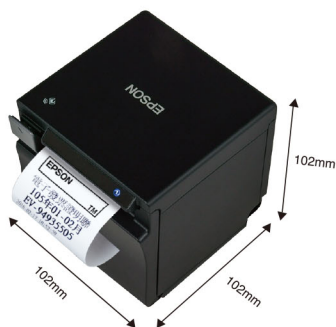

精巧體積 省空間 雙向出紙
多元連結 使用方式更靈活

最適合創業頭家/時尚精品/小型零售餐飲業

電子發票證明聯暨收據印表機

TM-m10

業界同級最小2吋熱感式印表機

Epson TM-m10 輕巧時尚的外型，搭配黑/白兩色的設計是業界同級最小的2吋熱感式印表機，同時可以輕易的搭配各種收銀系統使用，有效應用櫃台空間。

多向出紙

可支援上方出紙或前方出紙視空間配置需求，即可自由輕易改變出紙方向，空間應用更靈活。

行動列印更便利

可由平板電腦或其他手持行動裝置直接操作列印，透過ePOSPrint 技術，即可簡單設定 iOS/Android/Window等行動裝置以及一般Window為主的桌上型電腦。

多元連結方式

可以透過USB、乙太網路或藍牙連線。

USB 有線LAN Bluetooth

TM-m10

TM-m10 產品規格

列印方式	熱感式列印
解析度	203 × 203 dpi
列印速度	最快150mm/秒
字體	
內建字型	9x17或12x24(英數字)/24x24(中文)
字元大小	0.88 × 2.13或1.25 × 3.00mm(英數字)/3.0x3.0mm(中文)mm
字集種類	95英數字元/18國際字元/128x43圖形/Big-5繁體中文(13535字)
條碼-1維條碼	UPC-A, UPC-E, JAN8 / EAN 8, JAN13 / EAN13, Code39, Code93, Code128, ITF, CODABAR(NW-7), GS1-128, GS1 DataBar
條碼-2維條碼	DF417, QR code, Maxi Code, Data Matrix, Aztec Code, Two dimensional GS1 DataBar, Composite Symbology
紙張規格	
紙張尺寸	57.5mm ± 0.5mm、最大直徑為60.0mm
紙張厚度	0.080~0.046mm
記憶體-資料緩衝區	4KB或45bytes
記憶體-NV記憶	384KB
傳輸介面種類	
USB model	內建USB2.0 x1
Bluetooth model	內建USB2.0 x1, Bluetooth3.0(EDR supported)
Wi-Fi model	內建USB2.0 x1, 802.11b/g/n (2.4GHz), Ethernet 10/100Base-T/TX
行動裝置	iOS, Android and Windows (Store Apps)
使用電源	24 VDC ± 7%, 內附變壓器ADAPTER C1
耗電量	平均約1.5A (18%列印密度下, 持續列印100行)
可靠度-切刀壽命	100萬次
可靠度-MTBF	360,000 hours
可靠度-MCBF	60 million lines
外觀尺寸	102(W) x 102(D) x 102(H)mm
重量	900g
顏色	黑色 / 白色
選購配件	警示蜂鳴器